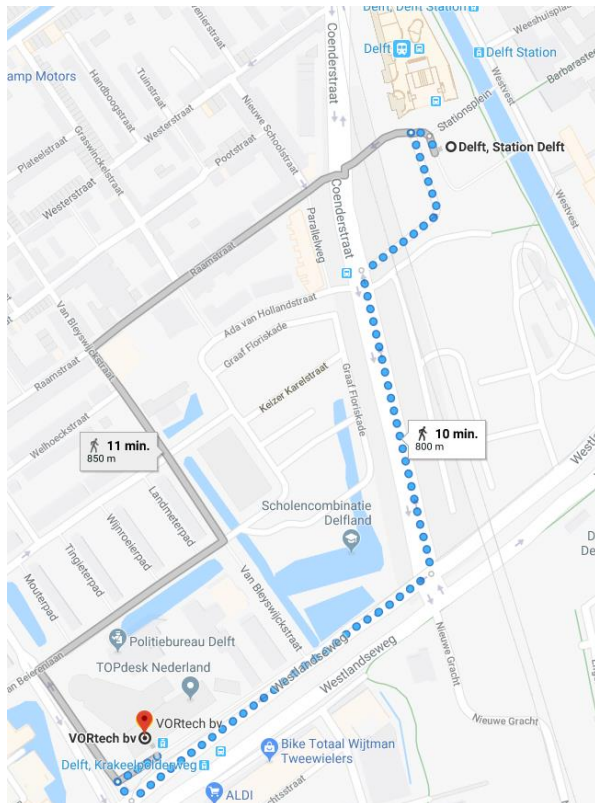

Bezoekersinformatie

VORtech
Westlandseweg 40d
2624 AD Delft
015-2850125

Routebeschrijving met het openbaar vervoer

- Ga naar Station Delft. Daarna:
 - Loop via de Coenderstraat naar de Westlandseweg (totale loopafstand: 800 meter).
 - Alternatief: neem Tram 1 richting Delft Tanthof en stap uit bij de eerste halte (Krakeelpolderweg).
- Bel aan bij de hoofdingang van het kantoor op de Westlandseweg 40d. Ga daarna met de lift naar de 3^{de} etage en bel opnieuw aan.

VORTECH

Routebeschrijving met de auto

- Stel de navigatie in op “Jacoba van Beierenlaan 1, Delft”.
- Als u bijna gearriveerd bent, volg de Krakeelpolderweg en sla rechts af bij de Jacoba van Beierenlaan.
- Sla direct rechtsaf bij het hekwerk, waar de ingang van het (vrij anonieme) parkeerdek is (nog voor de inrit van het politiebureau).
- Bel aan bij het hekwerk van het parkeerdek. Wacht totdat het licht groen wordt. Rijd daarna door naar boven.
- Parkeer de auto rechts achteraan (pal onder het kantoorpand) op één van de voor VORtech gereserveerde parkeerplaatsen.
- Loop op het parkeerdek naar de ingang aan de rechterzijde van het trappenhuis. Bel aan bij VORtech. Ga daarna met de lift of trap van de 2^e naar de 3^e etage en bel opnieuw aan.